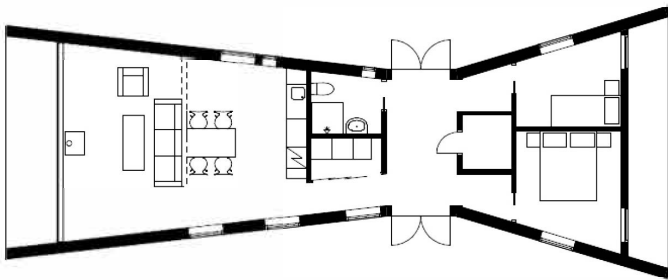

# WING

MINI 50,5 M<sup>2</sup>

MIDI 73,5 M<sup>2</sup>

MAXI 90,6 M<sup>2</sup>

WING är ett designhus med rymd och rörelse. Ett öppet, ljusst allrum med storslagna utblickar genom den helglasade fasaden och sovrum belägna avskilt från bostadens sociala ytor. WING är med sin djärvare form ett perfekt hus för det designmedvetna paret med livserfarenhet och utflugna barn, den unga lilla familjen eller varför inte en egen ateljé vid havet.