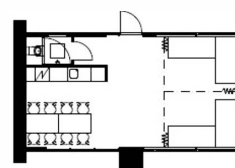

# CABIN

MINI 26,4 M<sup>2</sup>

MIDI 42,3 M<sup>2</sup>

MAXI 68,4 M<sup>2</sup>

CABIN har en design som finner sig väl till rätta i både skog och öppna landskap. CABIN har flexibla lösningar för såväl matplats och umgängesytor, som wc/dusch och sovplats. Smarta fasta inredningsdetaljer skapar goda förutsättningar för en varierande användning av boytan. CABIN finns här från 25 till 68m<sup>2</sup> men kan vid behov växa ytterligare.