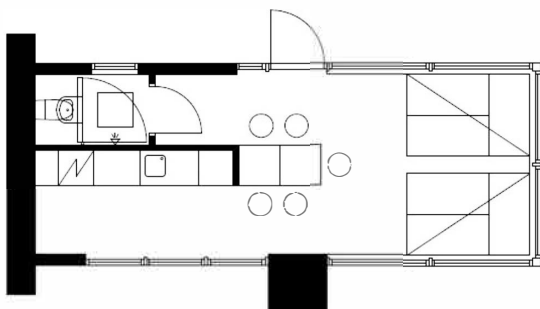

# CABIN

MINI 26,4 M<sup>2</sup>

MIDI 42,3 M<sup>2</sup>

MAXI 68,4 M<sup>2</sup>

CABIN har en design som finner sig väl till rätta i både skog och öppna landskap. CABIN har flexibla lösningar för såväl matplats och umgängesytor, som wc/dusch och sovplats. Smarta fasta inredningsdetaljer skapar goda förutsättningar för en varierande användning av boytan. CABIN finns här från 25 till 68m<sup>2</sup> men kan vid behov växa ytterligare.