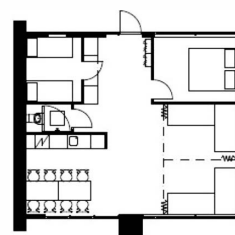

# CABIN

MINI 26,4 M<sup>2</sup>

MIDI 42,3 M<sup>2</sup>

MAXI 68,4 M<sup>2</sup>

CABIN har en design som finner sig väl till rätta i både skog och öppna landskap. CABIN har flexibla lösningar för såväl matplats och umgängesytor, som wc/dusch och sovplats. Smarta fasta inredningsdetaljer skapar goda förutsättningar för en varierande användning av boytan. CABIN finns här från 25 till 68m<sup>2</sup> men kan vid behov växa ytterligare.