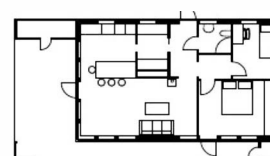

BASE

MINI 25,8 M²

MAXIVINKEL 146,5 M²

MAXI2PLAN 151,2 M²
(ÖVRE PLAN. ENTRÉPLAN=MIDI 75 M²)

MIDI 75,6 M²

BASE är ett stramt och soberthus som andas modernitet och bekvämlighet i kombination med traditionella, robusta material. BASE finns som generationsbostad/stuga MINI, lilla enplansvillan MIDI och villa MAXI i vinkel- eller två plan. Husen fungerar såväl fristående som i kombination med varandra. Om familjen är stor kan BASE växa upp till 248m².