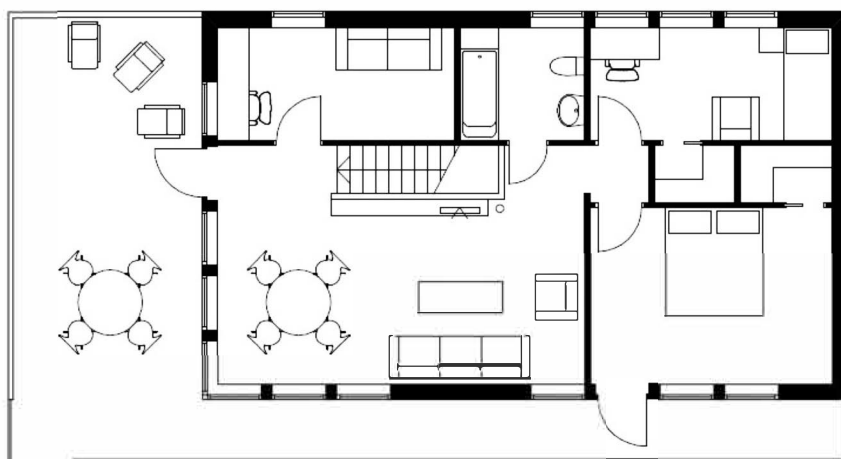

BASE

MINI 25,8 M²

MAXIVINKEL 146,5 M²

MAXI2PLAN 151,2 M²
(ÖVRE PLAN. ENTRÉPLAN=MIDI 75 M²)

MIDI 75,6 M²

BASE är ett stramt och soberthus som andas modernitet och bekvämlighet i kombination med traditionella, robusta material. BASE finns som generationsbostad/stuga MINI, lilla enplansvillan MIDI och villa MAXI i vinkel- eller två plan. Husen fungerar såväl fristående som i kombination med varandra. Om familjen är stor kan BASE växa upp till 248m².